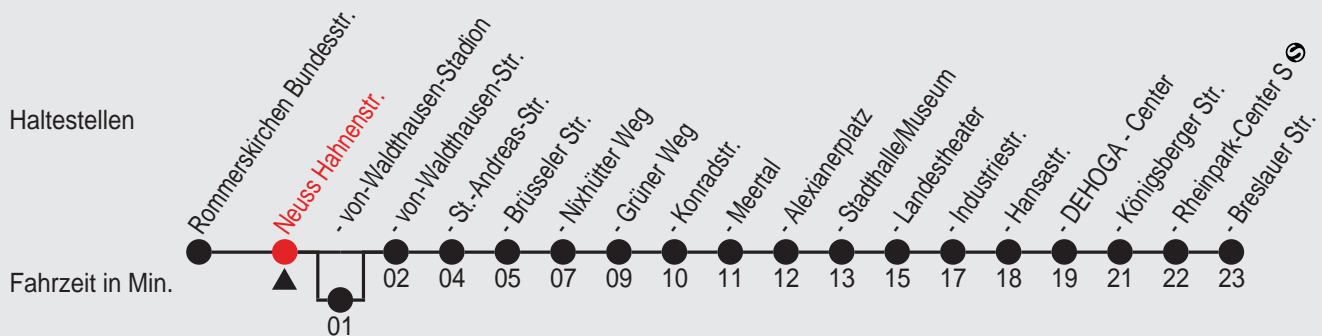

Fahrplan

DB BAHN
Rheinlandbus

Gültig ab 10.01.2011

Alle Angaben ohne Gewähr

20236/ Hahnenstr. 88874_ .bv3 H

874

Richtung: Dormagen Broich

Uhr montags - freitags		Uhr samstags		Uhr sonn- und feiertags	
5		5		5	
6		6		6	
7	37	7	37	7	
8		8		8	
9	37	9	37	9	
10		10		10	
11	37	11	37	11	37
12	37	12		12	
13	44 ^A 51	13	37	13	37
14	37	14		14	
15	37	15	37	15	37
16	37	16		16	
17	37	17	37	17	37
18	37	18		18	
19	37	19	37	19	
20	57	20		20	
21		21		21	
22		22		22	

24.12., 25.12., 26.12., 31.12. sowie 1.1. Verkehr nach Sonderfahrplan. KundenCenter Kaarst (0 21 31) 5 12 96 - 0)

A=nur an Schultagen

Fahrplan

DB BAHN
Rheinlandbus

Gültig ab 10.01.2011

Alle Angaben ohne Gewähr

20236/ Hahnenstr. 88874_bv3 R

874

Richtung: Neuss Breslauer Str.

Uhr	montags - freitags			
5	19			
6	23			
7	03	23 ^C	23 ^A _C	23 ^{AB} _C
8	23			
9				
10	23			
11	23			
12				
13	23			
14	23			
15	23			
16	23			
17	23			
18	23			
19				
20				
21				
22				

Uhr	samstags	
5		
6	23	
7	23	
8	23	
9		
10	23	
11		
12	23	
13		
14	23	
15		
16	23	
17		
18	23	
19		
20		
21		
22		

Uhr	sonn- und feiertags	
5		
6		
7		
8		
9		
10	13	
11		
12	13	
13		
14	13	
15		
16	13	
17		
18		
19		
20		
21		
22		