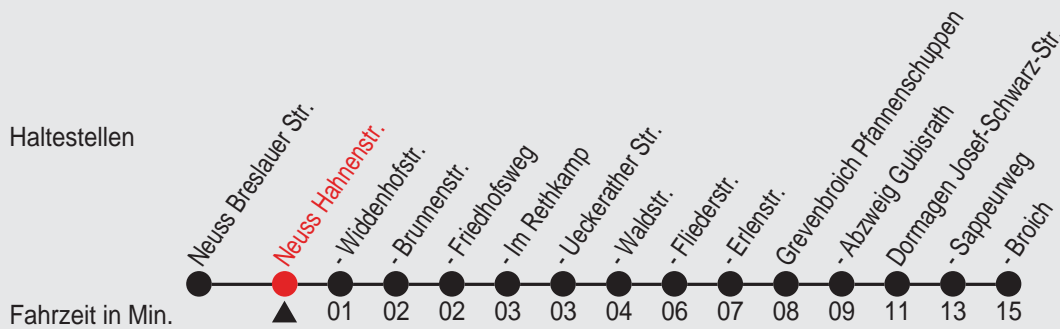

Fahrplan

DB BAHN
Rheinlandbus

Gültig ab 10.01.2011

Alle Angaben ohne Gewähr

20236/ Hahnenstr. 88874_ .bv3 H

874

Richtung: Dormagen Broich

Uhr montags - freitags		Uhr samstags		Uhr sonn- und feiertags	
5		5		5	
6		6		6	
7	37	7	37	7	
8		8		8	
9	37	9	37	9	
10		10		10	
11	37	11	37	11	37
12	37	12		12	
13	44 ^A 51	13	37	13	37
14	37	14		14	
15	37	15	37	15	37
16	37	16		16	
17	37	17	37	17	37
18	37	18		18	
19	37	19	37	19	
20	57	20		20	
21		21		21	
22		22		22	

24.12., 25.12., 26.12., 31.12. sowie 1.1. Verkehr nach Sonderfahrplan. KundenCenter Kaarst (0 21 31) 5 12 96 - 0)

A=nur an Schultagen

Fahrplan

DB BAHN
Rheinlandbus

Gültig ab 10.01.2011

Alle Angaben ohne Gewähr

20236/ Hahnenstr. 88874_bv3 R

874

Richtung: Neuss Breslauer Str.

Uhr	montags - freitags			
5	19			
6	23			
7	03	23 ^C	23 ^A _C	23 ^{AB} _C
8	23			
9				
10	23			
11	23			
12				
13	23			
14	23			
15	23			
16	23			
17	23			
18	23			
19				
20				
21				
22				